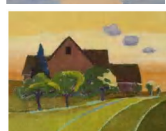

Bilderliste A. M. Schwarzenbach

1 Rivaz

2 Lac Léman

3 Arrière Grandvaux

4 Arrière Grandvaux

5 Lac Léman après  
le coucher du soleil

6 Impression du midi

7 Dézaley:  
Clos des Moines

8 Coucher du soleil

9 Près de St.Saphorin

10 Soleil d'hivers

BILDER - WEIN

ALFRED MICHAEL SCHWARZENBACH  
Sur la Croix 14 / CH-1071 RIVAZ  
[ams@schwarzenbach-bilder.ch](mailto:ams@schwarzenbach-bilder.ch)  
079 389 57 70

### ***Wo Weinbauer und Maler sich treffen***

*Wer es wagt, sich inmitten dieser einmaligen Reblandschaft in den Spuren berühmter Maler zu bewegen, sich in das Spiel von Licht und Farbe einbinden zu lassen, sich anzunähern an das, was sich nicht in Worte fassen lässt, wird sich immer gleichzeitig auseinandersetzen mit dem Geheimnis, das die Reben in ihrer Tiefgründigkeit in sich bergen. Vielleicht ist der Wein da dann eben wie die Bilder auch eine Annäherung an das Unsagbare...*

*Da liegt es nahe, dass Weinbauer und Maler sich treffen, austauschen, nachdenken und so gemeinsam etwas schaffen. Aus einer solchen Begegnung ist das Projekt ART - VIN entstanden: Drei Flaschen erlesenen Weins aus dem Lavaux treffen sich mit einem Original-Ölbild aus eben dieser Region zu einer unverwechselbaren Erinnerung.*