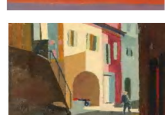

Bilderliste A. M. Schwarzenbach

1 Rivaz

2 Lac Léman

3 Arrière Grandvaux

4 Arrière Grandvaux

5 Lac Léman après  
le coucher du soleil

6 Impression du midi

7 Dézaley:  
Clos des Moines

### ***Wo Weinbauer und Maler sich treffen***

*Wer es wagt, sich inmitten dieser einmaligen Reblandschaft in den Spuren berühmter Maler zu bewegen, sich in das Spiel von Licht und Farbe einbinden zu lassen, sich anzunähern an das, was sich nicht in Worte fassen lässt, wird sich immer gleichzeitig auseinandersetzen mit dem Geheimnis, das die Reben in ihrer Tiefgründigkeit in sich bergen. Vielleicht ist der Wein da dann eben wie die Bilder auch eine Annäherung an das Unsagbare...*

*Da liegt es nahe, dass Weinbauer und Maler sich treffen, austauschen, nachdenken und so gemeinsam etwas schaffen. Aus einer solchen Begegnung ist das Projekt ART - VIN entstanden: Drei Flaschen erlesenen Weins aus dem Lavaux treffen sich mit einem Original-Ölbild aus eben dieser Region zu einer unverwechselbaren Erinnerung.*